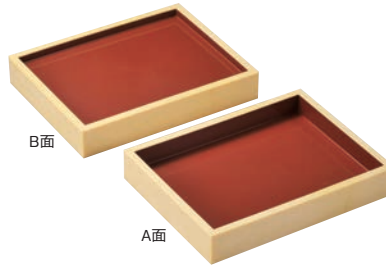

外寸:330×256×H50
A面深さ28mm・B面深さ15mm
材質:ABS樹脂
※両面使用することができます。

③ひのき惣菜盆 ㊦

ページコード	外寸	高さ	商品コード	価格	
小 41244	4-1048-0301	330×240	46	1573430	¥5,300
中 41243	4-1048-0302	330×270	46	1573420	¥5,500
大 41242	4-1048-0303	400×290	46	1573410	¥5,850

A面深さ35mm・B面深さ5mm
※両面使用することができます。(朱/黒)

④ひのき 角型 盛盆 深朱浅黒 520

ページコード	商品コード	価格
4-1048-0401	5633500	¥10,300

外寸:520×330×H55
内寸:深/495×305×H30
浅/495×305×H20
※両面使用することができます。

⑤ひのき 角型 盛盆用スノコ 520用

ページコード	商品コード	価格
4-1048-0501	5633600	¥3,900

外寸:490×300×H20
※盛盆は別売ります。

⑥ABS デリカバット ㊦

ページコード	外寸	高さ	内寸	商品コード	価格	
M44-156 小	4-1048-0601	338×265	55	310×235	0300210	¥6,300
M44-157 中	4-1048-0602	365×272	55	340×247	0300110	¥6,700
M44-158 大	4-1048-0603	422×310	55	395×288	0300010	¥7,200

A面深さ35mm・B面深さ15mm
※両面使用することができます。

⑦溜塗 菓子用番重 ㊦

ページコード	外寸	内寸	商品コード	価格
小 4-1048-0701	260×335×H55	235×310	3035100	¥6,700
中 4-1048-0702	270×365×H55	245×340	3035000	¥7,300
大 4-1048-0703	310×420×H55	285×395	3034900	¥8,000