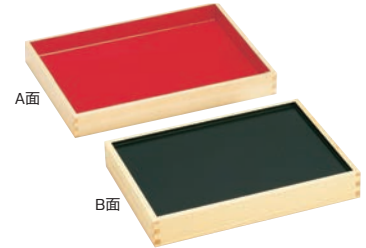

①サンコー ABS 朱塗 番重
わじま (両面使用型) ㊦

ページコード	商品コード	価格
4-1048-0101	4865100	¥6,140

外寸:333×258×H50
内寸:A面/315×241×H16(1.2L)
B面/319×244×H30(2.3L)
※両面使用することができます。

②長手両面番重
黒内朱 尺1寸

ページコード	商品コード	価格
4-1048-0201	1270110	¥4,550

外寸:330×256×H50
A面深さ28mm・B面深さ15mm
材質:ABS樹脂
※両面使用することができます。

③ひのき惣菜盆 ㊦

ページコード	外寸	高さ	商品コード	価格	
小 41244	4-1048-0301	330×240	46	1573430	¥5,300
中 41243	4-1048-0302	330×270	46	1573420	¥5,500
大 41242	4-1048-0303	400×290	46	1573410	¥5,850

A面深さ35mm・B面深さ5mm
※両面使用することができます。(朱/黒)

④ひのき 角型 盛盆 深朱浅黒 520

ページコード	商品コード	価格
4-1048-0401	5633500	¥10,300

外寸:520×330×H55
内寸:深/495×305×H30
浅/495×305×H20
※両面使用することができます。

⑤ひのき 角型 盛盆用スノコ 520用

ページコード	商品コード	価格
4-1048-0501	5633600	¥3,900